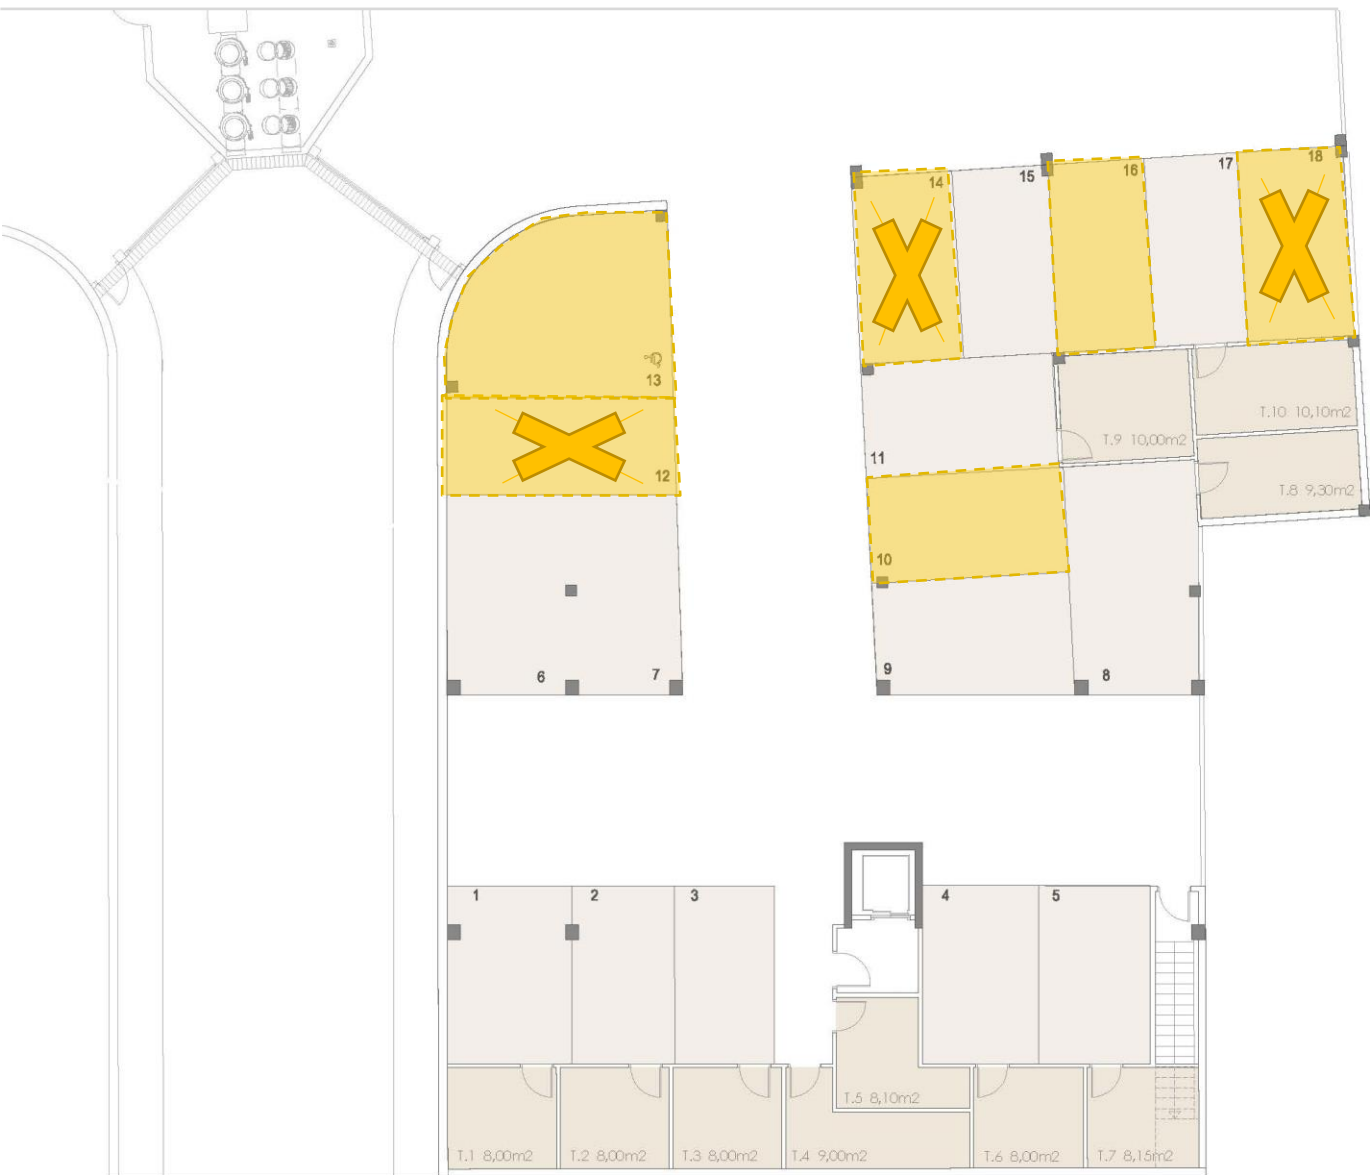

LIBEN SALBURUA

GARAJES

GARAJE	PRECIO*
G-16	23.000€
G-17	23.000€
G-18	23.000€
G-19	23.000€
G-20	23.000€
G-21	23.000€
G-22	23.000€

* IVA no incluido

liben
CONFORT HOMES

C/ General Alava 2,
Vitoria-Gasteiz
T. 945 029 048 - www.liben.es

PLANTA SÓTANO

GARAJE	PRECIO*
G-10	20.000€
G-12	20.000€
G-13	22.000€
G-14	20.000€
G-16	20.000€
G-18	20.000€

* IVA no incluido

OPEN

liben
CONFORT HOMES

C/ General Alava 2,
Vitoria-Gasteiz
T. 945 029 048 - www.liben.es